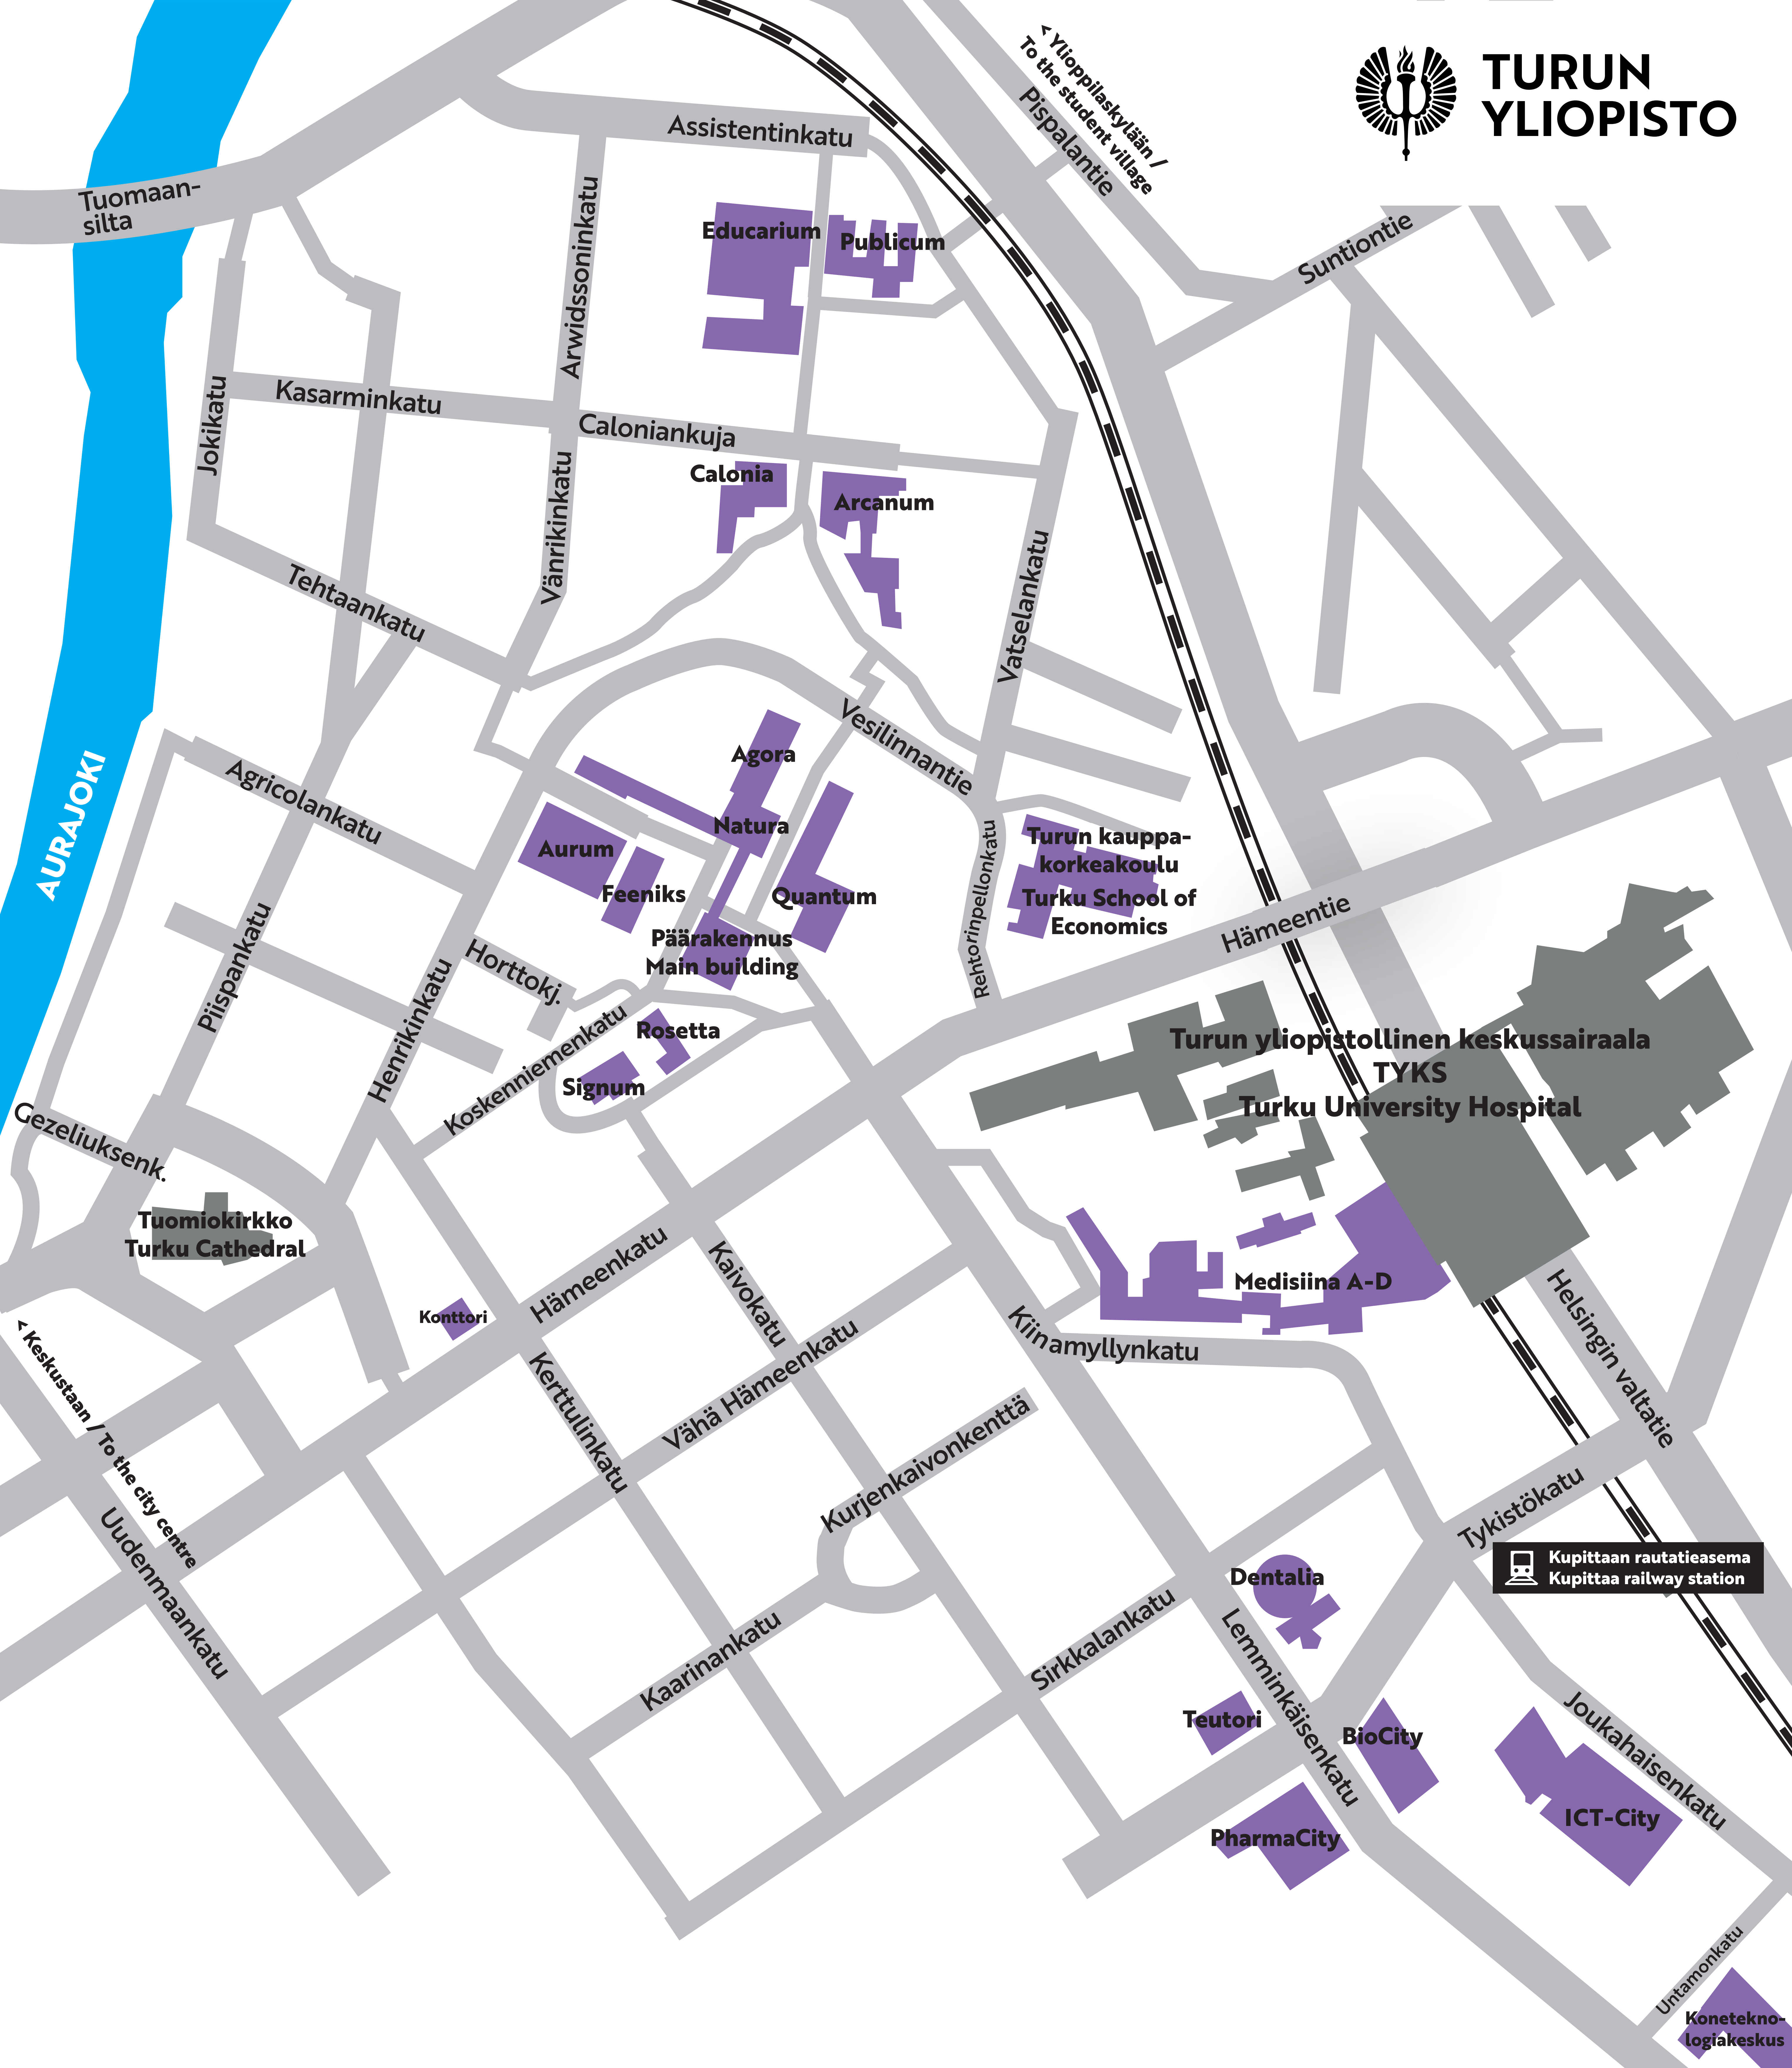

TURUN YLIOPISTO

Tuomaansilta

Assistentinkatu

Ylioppilaskylään /  
To the student village  
Pispalantie

Suntiontie

Educarium Publicum

Kasarminkatu

Caloniankuja

Colonia Arcanum

Tehtaankatu

Vesilinnantie

Vatselankatu

AURAJOKI

Agricolankatu

Agora

Natura